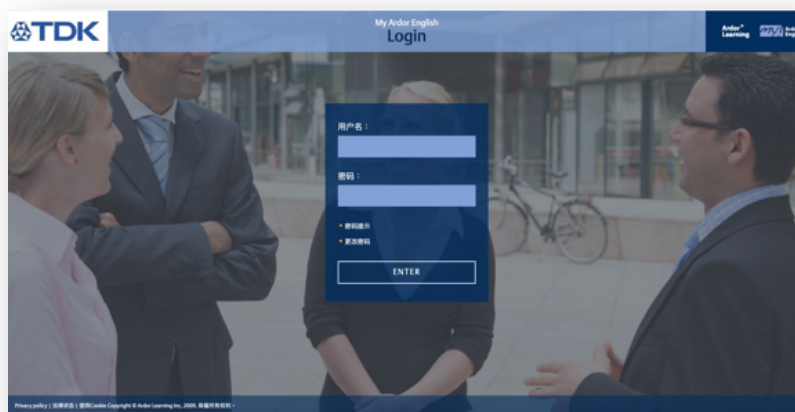

<http://TDK.MyArdorEnglish.com/zh/>

2 进入测验

登入网站后，系统会跳出考试窗口，请直接点击右下角的**Next**，直接进入考试。

- ❑ 您需要完成考试才能启用课程平台的所有学习功能；若关闭考试窗口或是直接进到课程平台，因学习功能未开启将无法使用。需重新登入网站回到考试窗口。
- ❑ 若浏览器不允许弹出窗口，请设定允许：打开浏览器，找到**设置**、在开启的菜单找到**隐私和安全性**，确认关闭**阻止弹出窗口**或开启**允许弹出窗口**。