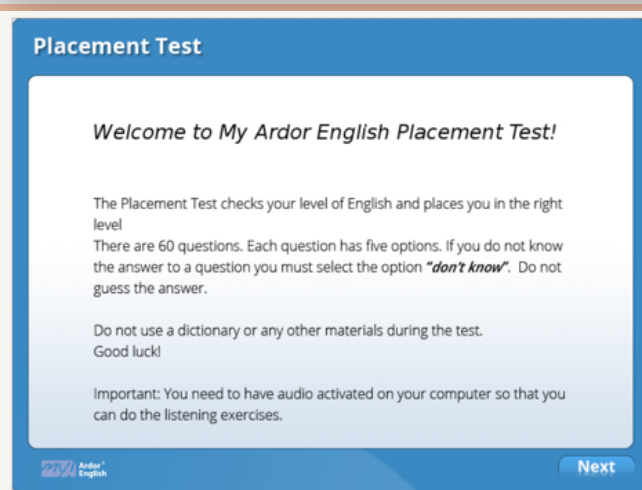

<http://TDK.MyArdorEnglish.com/zh/>

2 进入测验

登入网站后，系统会跳出考试窗口，请直接点击右下角的**Next**，直接进入考试。

- ❑ 您需要完成考试才能启用课程平台的所有学习功能；若关闭考试窗口或是直接进到课程平台，因学习功能未开启将无法使用。需重新登入网站回到考试窗口。
- ❑ 若浏览器不允许弹出窗口，请设定允许：打开浏览器，找到**设置**、在开启的菜单找到**隐私和安全性**，确认关闭**阻止弹出窗口**或开启**允许弹出窗口**。